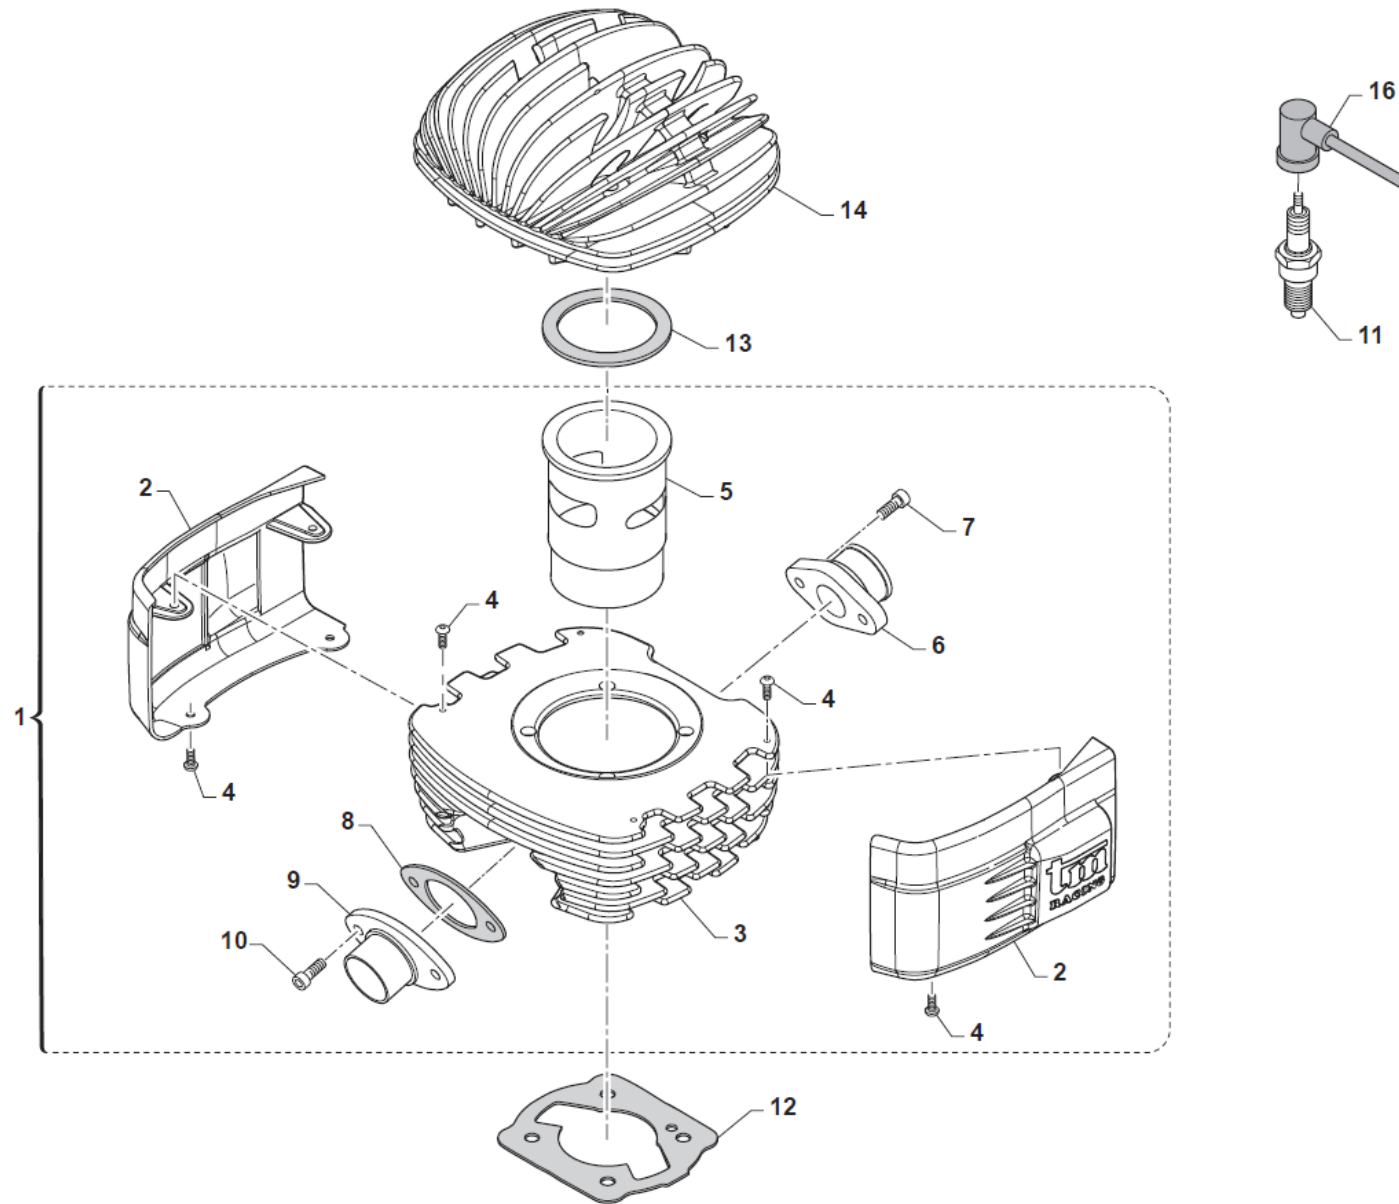

TM 60cc
TM 041-EM-51

CATALOGO RICAMBI – PARTS CATALOGUE

MINI2

www.tmracing.it

TM0148

TM0152

POS.	CODICE	Q.tà - Q.ty	KZ-M1	NOTE	DESCRIZIONE	DESCRIPTION
1	10065.82	1		41,82	PISTONE	PISTON
	10065.84	-		41,84	PISTONE	PISTON
	10065.86	-		41,86	PISTONE	PISTON
	10065.87	-		41,87	PISTONE	PISTON
	10065.88	-		41,88	PISTONE	PISTON
	10065.89	-		41,89	PISTONE	PISTON
	10065.90	-		41,90	PISTONE	PISTON
	10065.91	-		41,91	PISTONE	PISTON
	10065.92	-		41,92	PISTONE	PISTON
	10065.93	-		41,93	PISTONE	PISTON
	10065.94	-		41,94	PISTONE	PISTON
	10065.95	-		41,95	PISTONE	PISTON
	10065.96	-		41,96	PISTONE	PISTON
	10065.97	-		41,97	PISTONE	PISTON
	10065.98	-		41,98	PISTONE	PISTON
	10065.99	-		41,99	PISTONE	PISTON
	10065.00	-		42,00	PISTONE	PISTON
2	11075.90	1			SEGMENTO 41,90 X 1,50 X 2,15 K	RING, PISTON
	11075.95	-			SEGMENTO 41,95 X 1,50 X 2,15 K	RING, PISTON
	11075.00	-			SEGMENTO 42,00 X 1,50 X 2,15 K	RING, PISTON
	11075.05	-			SEGMENTO 42,05 X 1,50 X 2,15 K	RING, PISTON
	11075.10	-			SEGMENTO 42,10 X 1,50 X 2,15 K	RING, PISTON
3	09017	2			ANELLINO	CLIP, PISTON
4	09018	1			SPINOTTO	PIN, PISTON
5	19068	1			GABBIA	BEARING, TOP END
6	18015	1	MINI2		BIELLA COMPLETA	CON ROD KIT
7	18026	2			RONDELLA ARGENTATA	WASHER, SILVER
8	18014	1	MINI2	18 X 39,5	ASSE ACCOPPIAMENTO	PIN
9	18012	1			BIELLA	CON ROD
10	17004	1			GABBIA ARGENTATA	SILVER BEARING