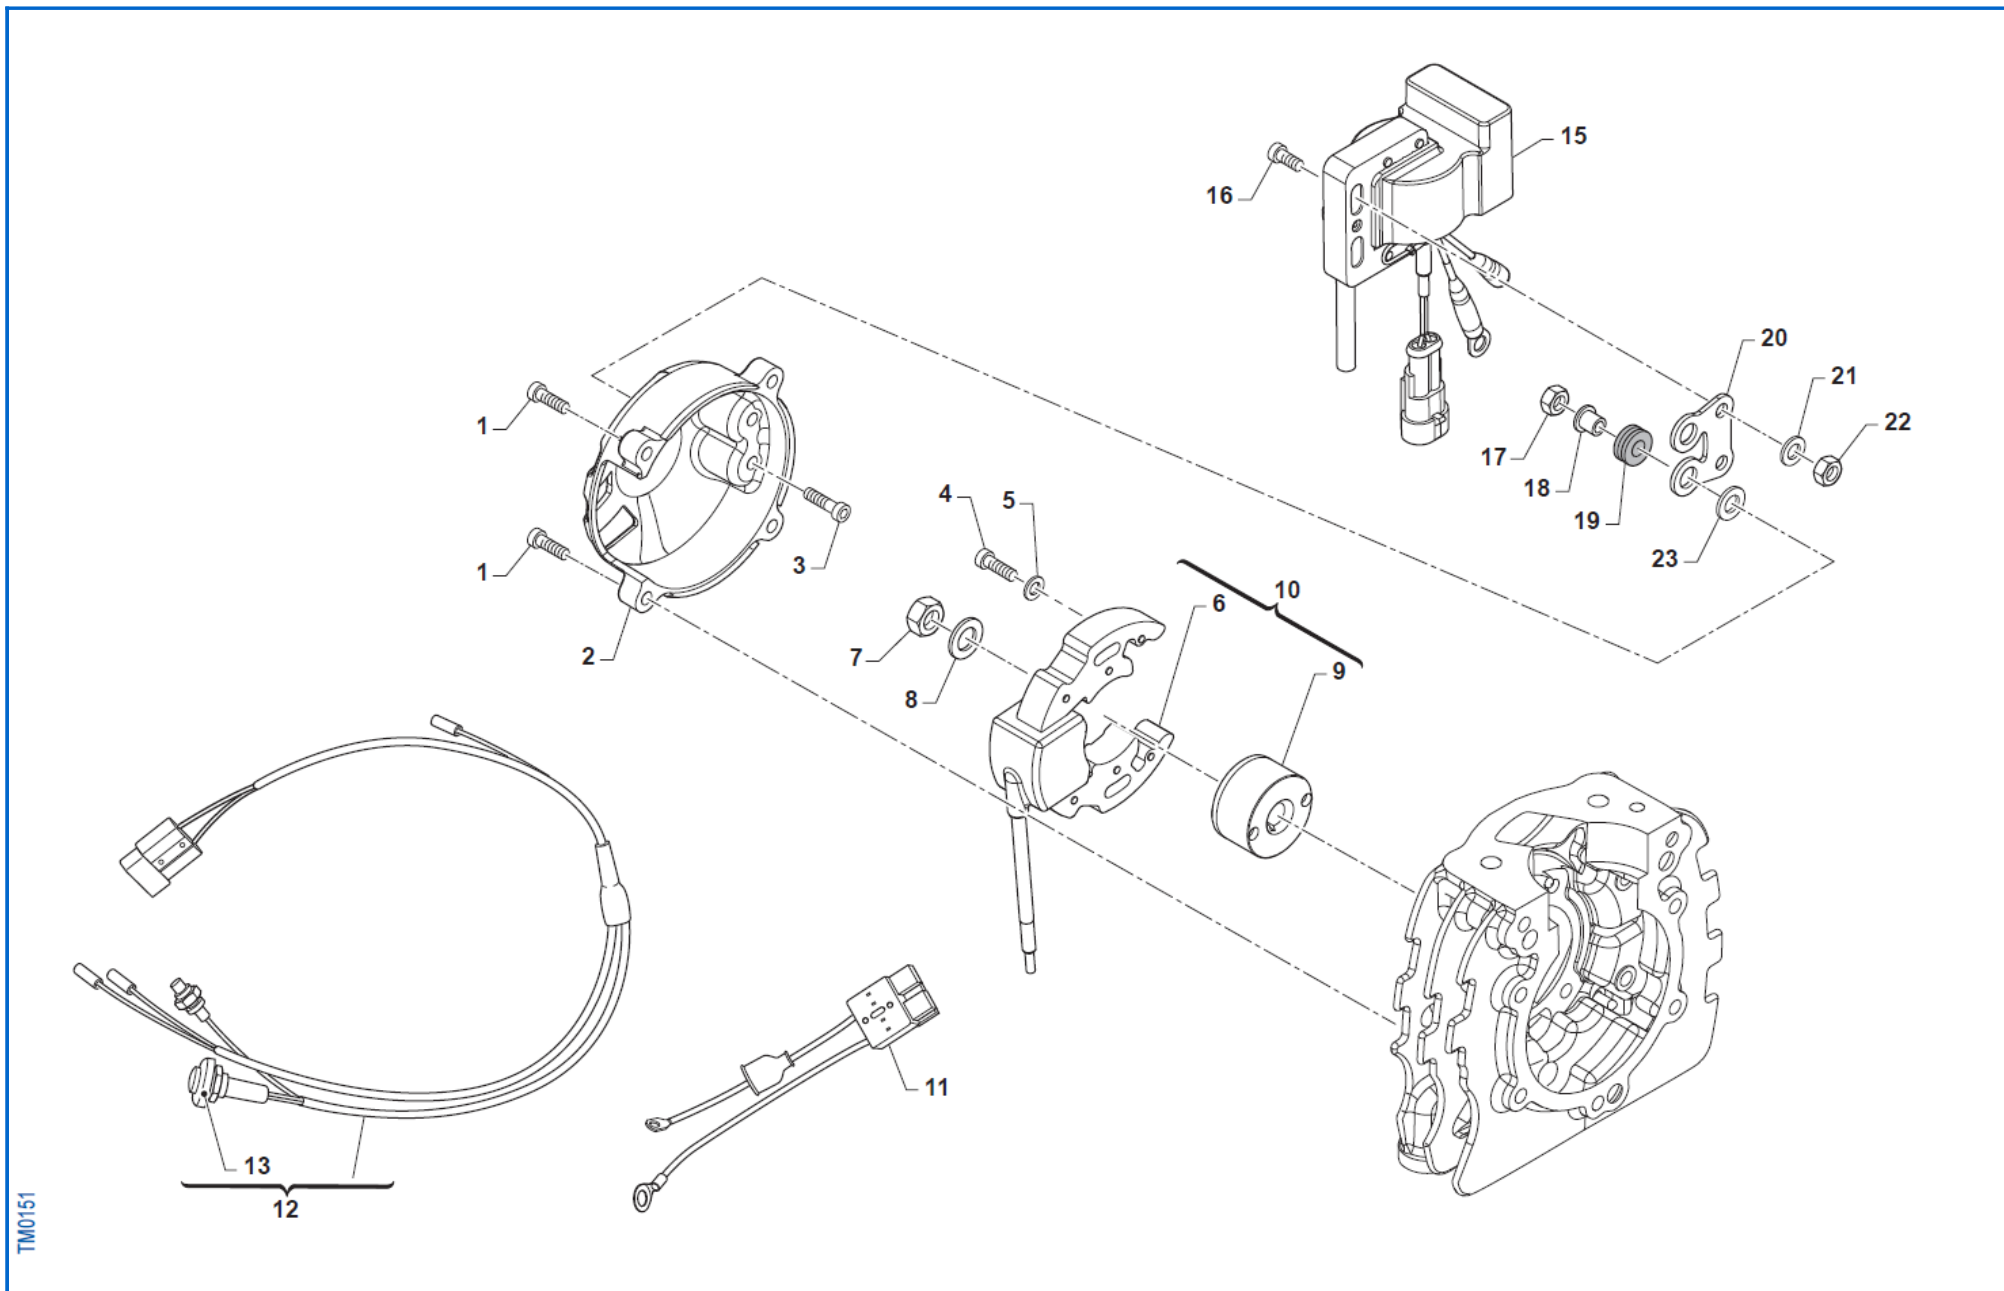

TM0151

POS.	CODICE	Q.tà - Q.ty	MINI2	NOTE	DESCRIZIONE	DESCRIPTION
1	49476	4			VITE TCEI 5 X 20	BOLT
2	30042	1	MINI2		COPERCHIO ACCENSIONE	COVER, IGNITION
3	49477	2		SELETTA	VITE TCEI 5 X 25	BOLT
4	49476	3		PVL	VITE TCEI 5 X 20	BOLT
	49477	3		SELETTA	VITE TCEI 5 X 25	BOLT
5	48007	3			RONDELLA	WASHER
6	15261	1	MINI2	PVL	STATORE PVL	STATOR PVL
	15266	1	MINI2	SELETTA	STATORE SELETTA	STATOR SELETTA
7	49180	1	MINI2	M 10 X 1	DADO ACCENSIONE	NUT, IGNITION
8	49181	1	MINI2	15,9 X 10 X 3,5	RONDELLA	WASHER
9	15262	1	MINI2	PVL	ROTORE PVL	ROTOR PVL
	15267	1	MINI2	SELETTA	ROTORE SELETTA	ROTOR SELETTA
10	15260	1	MINI2	PVL	ACCENSIONE PVL	INGNITION PVL
	15265	1	MINI2	SELETTA	ACCENSIONE SELETTA	INGNITION SELETTA
11	68195	1			CAVO STARTER + MOTORINO	CABLE, STARTER
12	68194	1			CABLAGGIO PRINCIPALE	MAIN WIRING
13	68087	1			PULSANTE	BUTTON
15	15263	1	MINI2	PVL	BOBINA PVL	COIL PVL
	15268	1	MINI2	SELETTA	BOBINA SELETTA	COIL SELETTA
16	49482	2	MINI2		VITE TCEI 6 X 14	BOLT
17	49701	2	MINI2		DADO M 5 FLANGIATO	NUT
18	F26498	2	MINI2		BOCCOLA	BUSH
19	21045	2	MINI2		GOMMINO	RUBBER
20	26177	1	MINI2		PIASTRINO	PLATE
21	49603	2	MINI2		RONDELLA	WASHER
22	49637	2	MINI2		DADO M6 BASSO AUT.	NUT
23	49602	2	MINI2		RONDELLA	WASHER