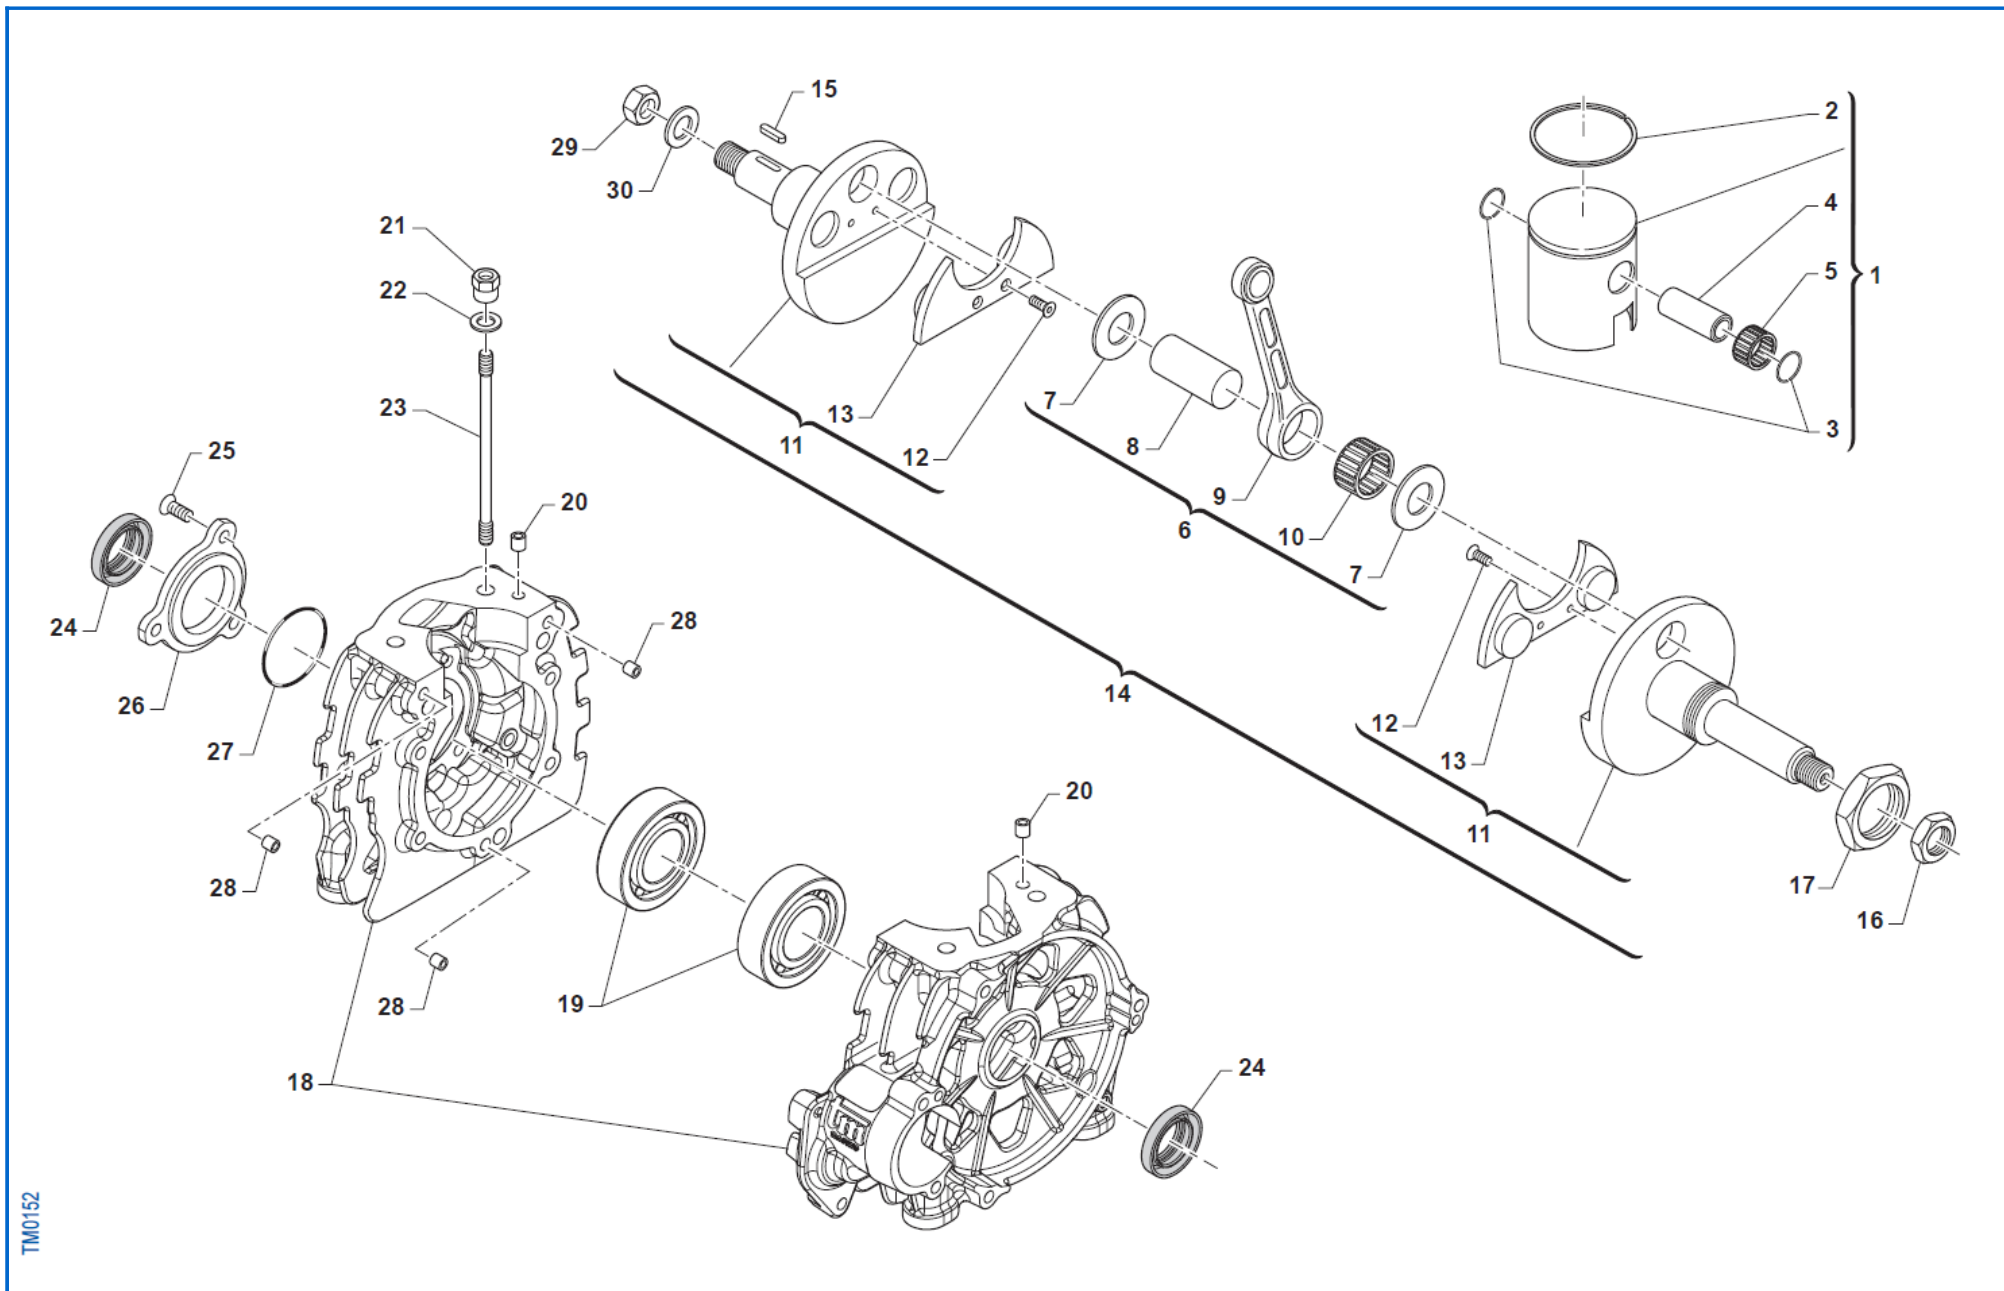

TM 60cc
TM 041-EM-51

CATALOGO RICAMBI – PARTS CATALOGUE

MINI2

www.tmracing.it

TM0148

TM0152

POS.	CODICE	Q.tà - Q.ty	KZ-M1	NOTE	DESCRIZIONE	DESCRIPTION
1	10065.82	1		41,82	PISTONE	PISTON
	10065.84	-		41,84	PISTONE	PISTON
	10065.86	-		41,86	PISTONE	PISTON
	10065.87	-		41,87	PISTONE	PISTON
	10065.88	-		41,88	PISTONE	PISTON
	10065.89	-		41,89	PISTONE	PISTON
	10065.90	-		41,90	PISTONE	PISTON
	10065.91	-		41,91	PISTONE	PISTON
	10065.92	-		41,92	PISTONE	PISTON
	10065.93	-		41,93	PISTONE	PISTON
	10065.94	-		41,94	PISTONE	PISTON
	10065.95	-		41,95	PISTONE	PISTON
	10065.96	-		41,96	PISTONE	PISTON
	10065.97	-		41,97	PISTONE	PISTON
	10065.98	-		41,98	PISTONE	PISTON
	10065.99	-		41,99	PISTONE	PISTON
	10065.00	-		42,00	PISTONE	PISTON
2	11075.90	1			SEGMENTO 41,90 X 1,50 X 2,15 K	RING, PISTON
	11075.95	-			SEGMENTO 41,95 X 1,50 X 2,15 K	RING, PISTON
	11075.00	-			SEGMENTO 42,00 X 1,50 X 2,15 K	RING, PISTON
	11075.05	-			SEGMENTO 42,05 X 1,50 X 2,15 K	RING, PISTON
	11075.10	-			SEGMENTO 42,10 X 1,50 X 2,15 K	RING, PISTON
3	09017	2			ANELLINO	CLIP, PISTON
4	09018	1			SPINOTTO	PIN, PISTON
5	19068	1			GABBIA	BEARING, TOP END
6	18015	1	MINI2		BIELLA COMPLETA	CON ROD KIT
7	18026	2			RONDELLA ARGENTATA	WASHER, SILVER
8	18014	1	MINI2	18 X 39,5	ASSE ACCOPPIAMENTO	PIN
9	18012	1			BIELLA	CON ROD
10	17004	1			GABBIA ARGENTATA	SILVER BEARING