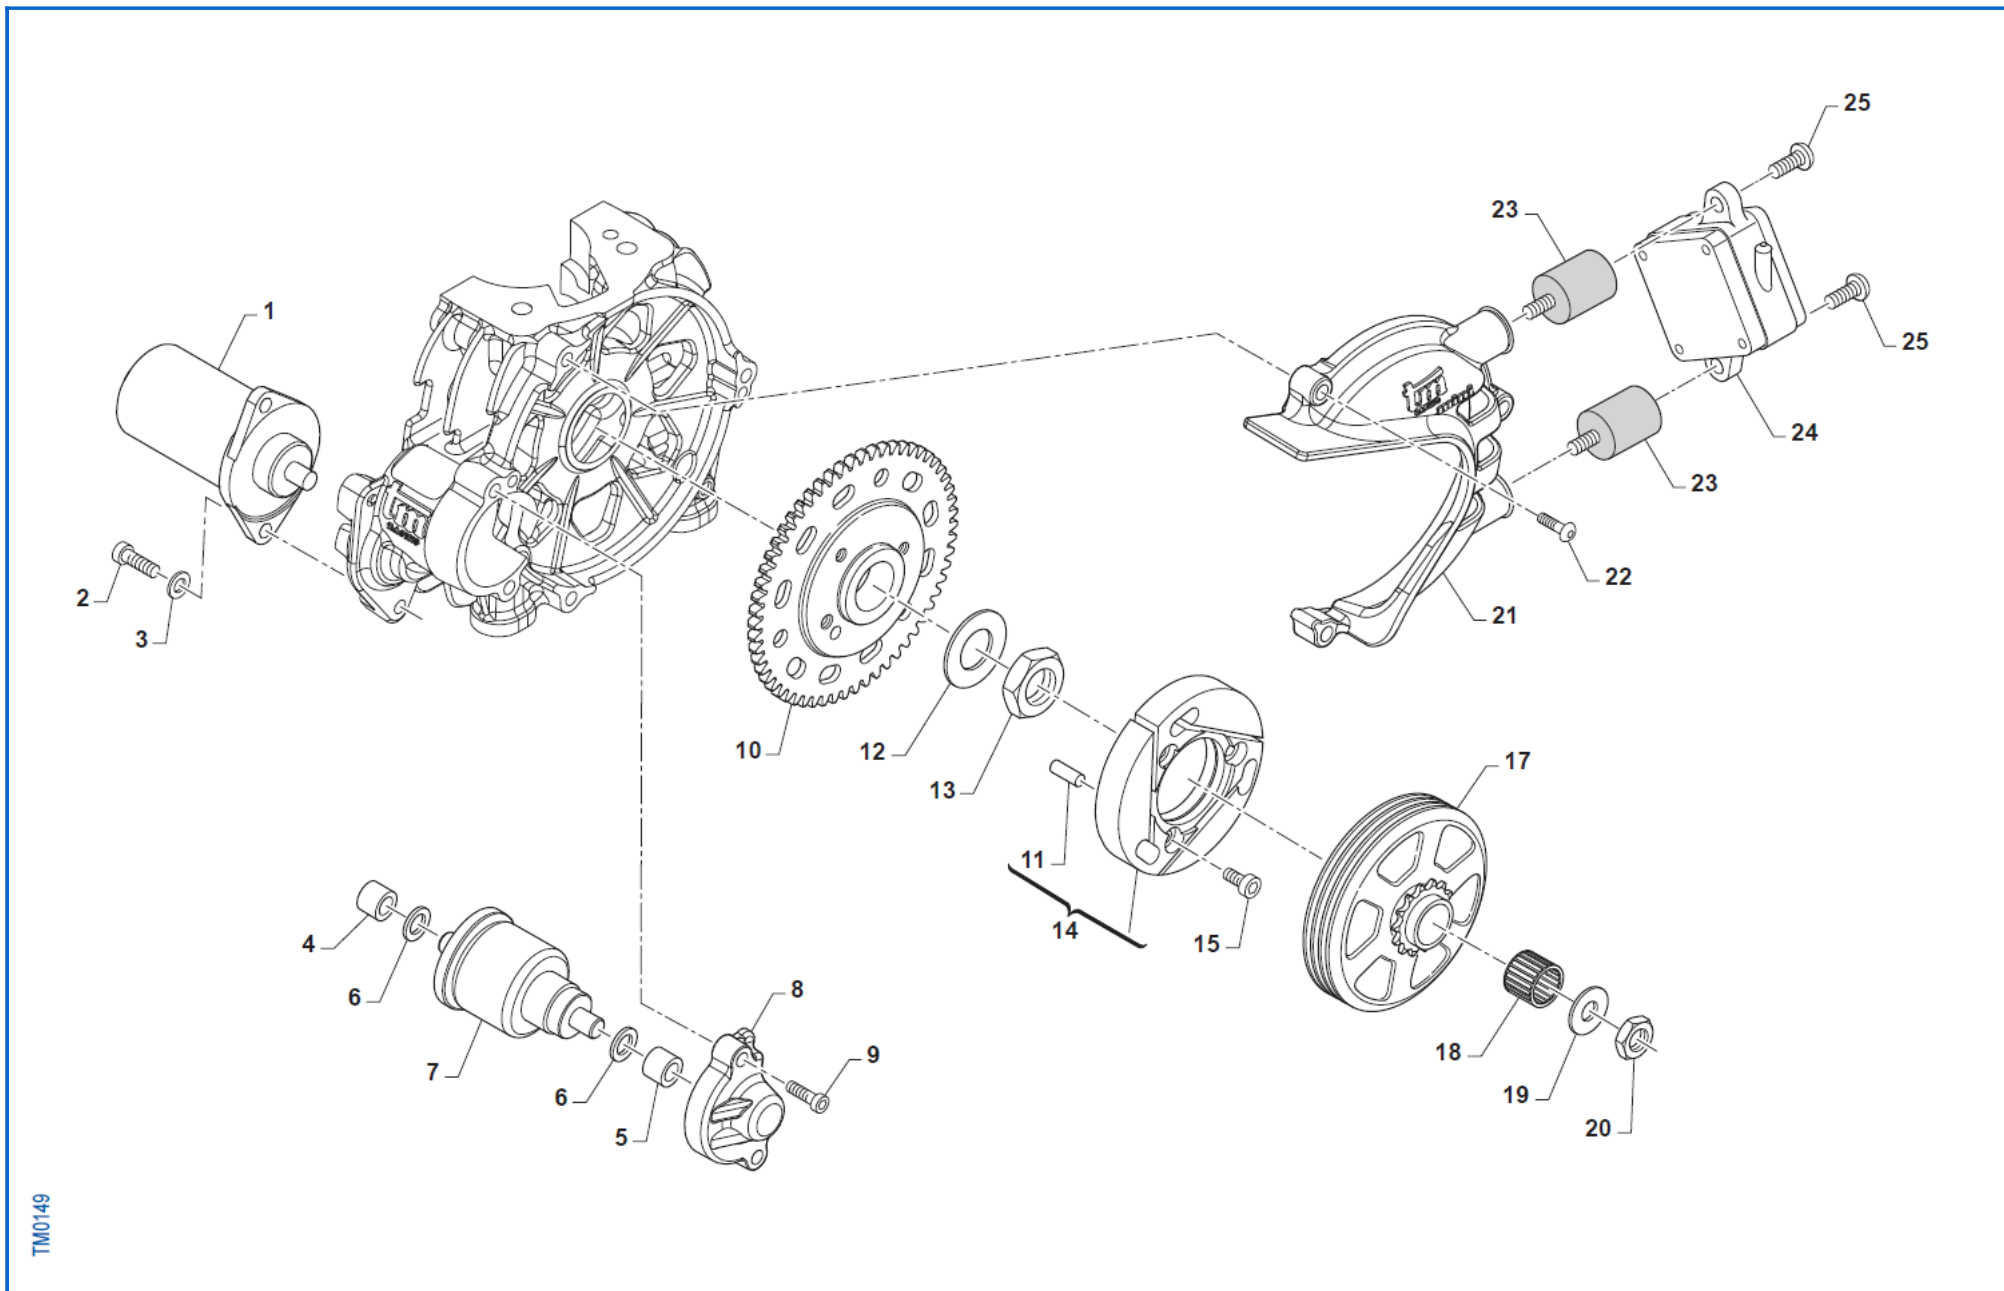

TM0149

POS.	CODICE	Q.tà - Q.ty	MINI2	NOTE	DESCRIZIONE	DESCRIPTION
1	68096	1			MOTORINO AVVIAMENTO	ENGINE STARTER
2	49484	2			VITE TCEI 6 x 20	BOLT
3	49603	2			RONDELLA 6 x 12	WASHER
4	19027	1		HK 0808	GABBIA	NEEDLE BEARING
5	19037	1			BOCCOLA	BUSH
6	48057	2		16 X 8 X 0,5	RASAMENTO	
7	68095	1			BENDIX	BENDIX
8	30160	1			COPERCHIO BENDIX	COVER, BENDIX
9	490485	2			VITE TCEI 6 X 25	BOLT
10	35570	1			CORONA AVVIAMENTO Z 63	GEAR, STARTER 63 T
11	35525.044	1			SPINA ROTORE	PIN, CLUTCH ROTOR
12	35517	1		32 X 16 X 1,5	MOLLA A TAZZA	WASHER
13	49086	1		M 16 X 1 (SX | LH)	DADO	NUT
14	35525.043	1			ROTORE FRIZIONE	ROTOR, CLUTCH
15	35525.042	3			VITE	BOLT
17	35569	1			CAMPANA + PIGNONE Z 11 P 219	
	35569.1	1			CAMPANA + PIGNONE Z 10 P 219	
	35569.11	1		SMALL CHAIN	CAMPANA + PIGNONE Z 11 P 215	
	35569.10	1		SMALL CHAIN	CAMPANA + PIGNONE Z 10 P 215	
18	19067	1		12 X 15 X 17,5	GABBIA A RULLI	NEEDLE BEARING
19	35513	1			RONDELLA	WASHER
20	49076	1		M 10 X 1	DADO	NUT
21	30039	1			COPERCHIO FRIZIONE	COVER, CLUTCH
22	49484	3			VITE TCEI 6 x 20	BOLT
23	21065	2		M6/F6 20X25 H16	SILENT BLOCK	SILENT BLOCK
24	C11023	1			POMPA BENZINA	FUEL PUMP
25	49552	2			VITE	BOLT