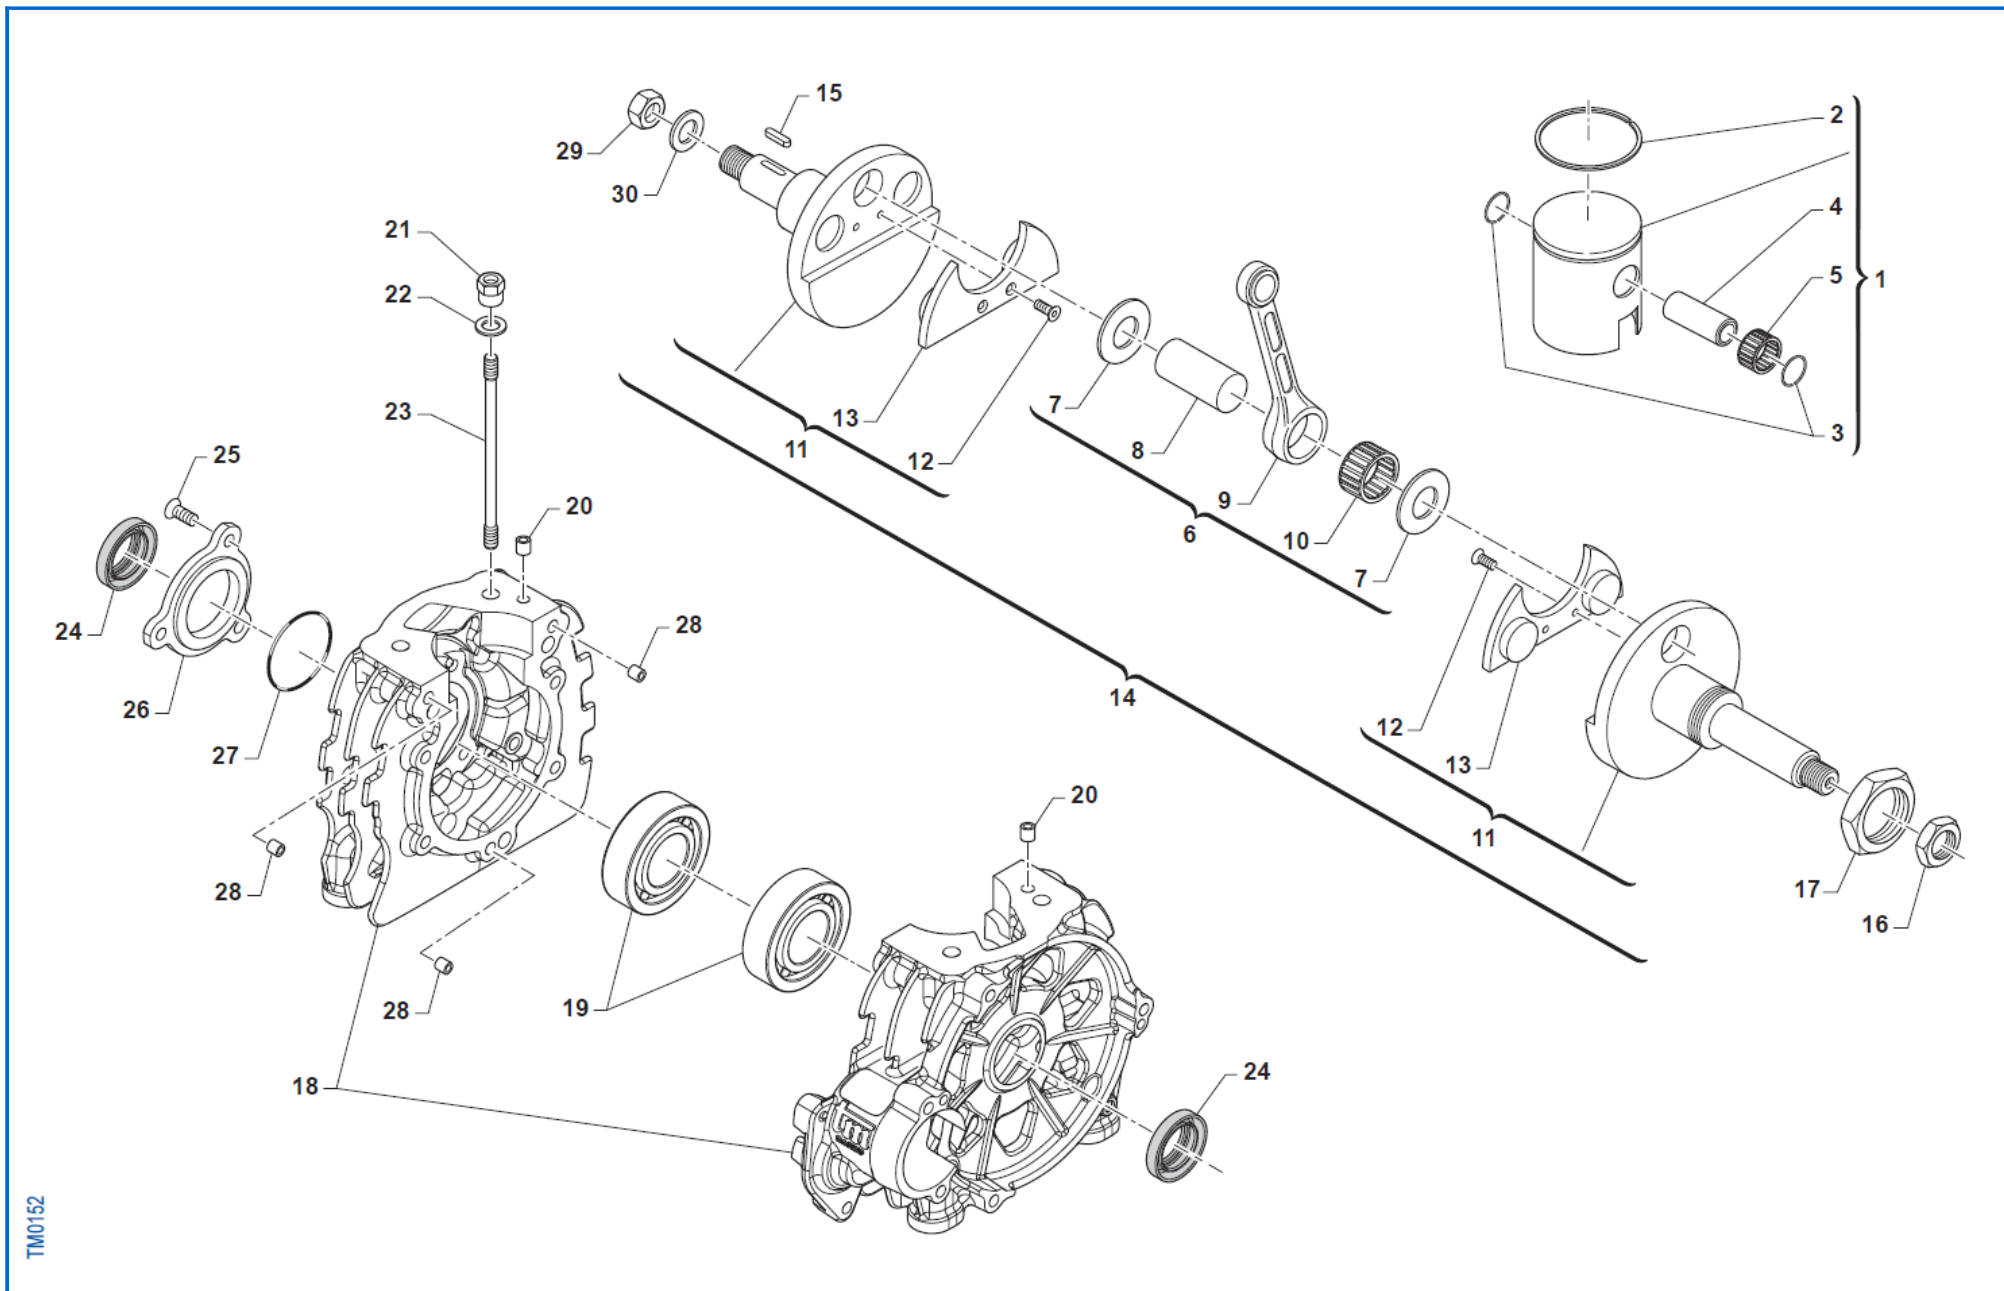

TM 60cc
TM 041-EM-51

CATALOGO RICAMBI – PARTS CATALOGUE

MINI2

www.tmracing.it

TM0148

TM0152

POS.	CODICE	Q.tà - Q.ty	KZ-M1	NOTE	DESCRIZIONE	DESCRIPTION
1	10065.82	1		41,82	PISTONE	PISTON
	10065.84	-		41,84	PISTONE	PISTON
	10065.86	-		41,86	PISTONE	PISTON
	10065.87	-		41,87	PISTONE	PISTON
	10065.88	-		41,88	PISTONE	PISTON
	10065.89	-		41,89	PISTONE	PISTON
	10065.90	-		41,90	PISTONE	PISTON
	10065.91	-		41,91	PISTONE	PISTON
	10065.92	-		41,92	PISTONE	PISTON
	10065.93	-		41,93	PISTONE	PISTON
	10065.94	-		41,94	PISTONE	PISTON
	10065.95	-		41,95	PISTONE	PISTON
	10065.96	-		41,96	PISTONE	PISTON
	10065.97	-		41,97	PISTONE	PISTON
	10065.98	-		41,98	PISTONE	PISTON
	10065.99	-		41,99	PISTONE	PISTON
	10065.00	-		42,00	PISTONE	PISTON
2	11075.90	1			SEGMENTO 41,90 X 1,50 X 2,15 K	RING, PISTON
	11075.95	-			SEGMENTO 41,95 X 1,50 X 2,15 K	RING, PISTON
	11075.00	-			SEGMENTO 42,00 X 1,50 X 2,15 K	RING, PISTON
	11075.05	-			SEGMENTO 42,05 X 1,50 X 2,15 K	RING, PISTON
	11075.10	-			SEGMENTO 42,10 X 1,50 X 2,15 K	RING, PISTON
3	09017	2			ANELLINO	CLIP, PISTON
4	09018	1			SPINOTTO	PIN, PISTON
5	19068	1			GABBIA	BEARING, TOP END
6	18015	1	MINI2		BIELLA COMPLETA	CON ROD KIT
7	18026	2			RONDELLA ARGENTATA	WASHER, SILVER
8	18014	1	MINI2	18 X 39,5	ASSE ACCOPPIAMENTO	PIN
9	18012	1			BIELLA	CON ROD
10	17004	1			GABBIA ARGENTATA	SILVER BEARING